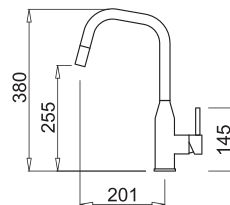

DOSTĘPNE MATERIAŁY I KOLORY

INOX

799 zł

MIKDRPIN

KERATEK plus

899 zł

MKKDRP99

MKKDRP97

MKKDRP96

MKKDRP86

METALTEK

899 zł

MMKDRP70

GRANITEK

NATURAL GRANITE EFFECT

899 zł

MGKDRP68

MGKDRP48

MGKDRP43

MGKDRP40