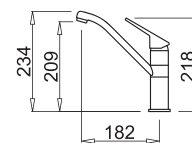

# TESEO

Bateria z obrotową wylewką

CHARAKTERYSTYKA  
Średnica otworu montażowego (Ø mm) 35

DOSTĘPNE MATERIAŁY I KOLORY

CHROM	449 zł	GRANITEK NATURAL GRANITE EFFECT	499 zł
MIKTESCR		MGKTES68	
		MGKTES62	
		MGKTES40	