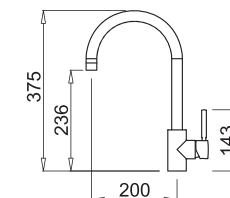

CHARAKTERYSTYKA

Średnica otworu montażowego (Ø mm) 35