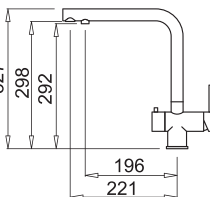

DOSTĘPNE MATERIAŁY I KOLORY

INOX

899 zł

MIKTOUIN

KERATEK plus

999 zł

MKKTU99

MKKTU96

MKKTU86

METALTEK

GRANITE METALLIC EFFECT

999 zł

MMKTU79

MMKTU73