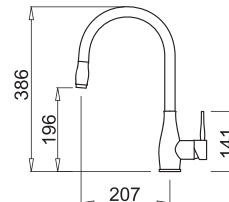

TOURMALINE

Bateria do wody filtrowanej

CHARAKTERYSTYKA

Średnica otworu montażowego (Ø mm) 35

DOSTĘPNE MATERIAŁY I KOLORY

INOX

899 zł

MIKTOUIN

KERATEK plus

999 zł

MKKTU99

MKKTU96

MKKTU86

METALTEK

GRANITE METALLIC EFFECT

999 zł

MMKTU79

MMKTU73

GRANITEK

NATURAL GRANITE EFFECT

999 zł

MGKTU68

MGKTU40

ADIGE

Bateria z obrotową wylewką

CHARAKTERYSTYKA

Średnica otworu montażowego (Ø mm) 35

DOSTĘPNE MATERIAŁY I KOLORY

INOX

699 zł

MIKADIIN

KERATEK plus

799 zł

MKKADI99

MKKADI97

MKKADI96

MKKADI95

MKKADI93

MKKADI86

METALTEK

GRANITE METALLIC EFFECT

799 zł

MMKADI79

MMKADI70

GRANITEK

NATURAL GRANITE EFFECT

799 zł

MGKADI68

MGKADI48

MGKADI43

MGKADI40

NEVA

Bateria z wyciąganą wylewką

CHARAKTERYSTYKA

Średnica otworu montażowego (Ø mm) 35

DOSTĘPNE MATERIAŁY I KOLORY

INOX

799 zł

MIKNEVIN

GRANITEK

899 zł

MGKNEV68

MGKNEV62

MGKNEV40