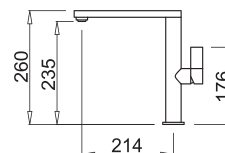

### CHARAKTERYSTYKA

Średnica otworu montażowego (Ø mm) 35