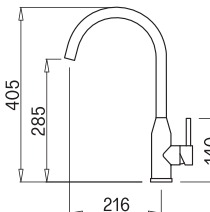

DOSTĘPNE MATERIAŁY I KOLORY

INOX

699 zł

MIKADIIN

KERATEK plus

799 zł

MKKADI99

MKKADI97

MKKADI96

MKKADI95

MKKADI93

MKKADI86

METALTEK

GRANITE METALLIC EFFECT

799 zł

MMKADI79

MMKADI70