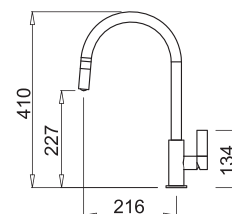

DOSTĘPNE MATERIAŁY I KOLORY

CHROM

1.099 zł

MIKRAPCR

KERATEK

Plus

1.199 zł

MKKRAP96

MKKRAP86

GRANITEK

NATURAL GRANITE EFFECT

1.199 zł

MGKRAP68

MGKRAP40

METALTEK

GRANITE METALLIC EFFECT

1.199 zł

MMKRAP79

MMKRAP73