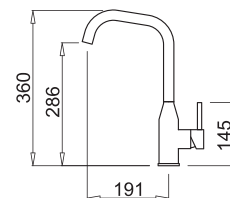

## CHARAKTERYSTYKA

Średnica otworu montażowego (Ø mm) 35