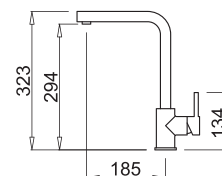

DOSTĘPNE MATERIAŁY I KOLORY

CHROM

649 zł

MIKRACR

METALTEK

GRANITE METALLIC EFFECT

699 zł

MMKTRA79

MMKTRA73

MMKTRA70

GRANITEK

NATURAL GRANITE EFFECT

699 zł

MGKTRA68

MGKTRA62

MGKTRA48

MGKTRA43

MGKTRA40