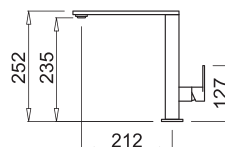

CHARAKTERYSTYKA

Średnica otworu montażowego (Ø mm) 35

DOSTĘPNE MATERIAŁY I KOLORY

CHROM

1.799 zł

KERATEK plus
GERARD KNOX TECHNOLOGY GMBH

1.999 zł

- MIKFLACR

- MKKFLA99
- MKKFLA97
- MKKFLA96
- MKKFLA95
- MKKFLA93
- MKKFLA86