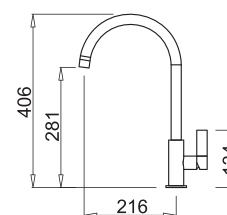

DOSTĘPNE MATERIAŁY I KOLORY

CHROM

899 zł

MIKRAICR

KERATEK

Plus

999 zł

MKKRAI96

MKKRAI86

GRANITEK

NATURAL GRANITE EFFECT

999 zł

MGKRAI68

MGKRAI40

METALTEK

GRANITE METALLIC EFFECT

999 zł

MMKRAI79

MMKRAI73