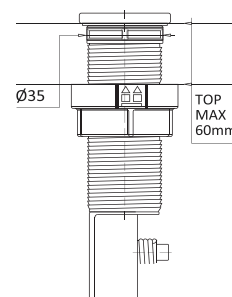

PRZEZNACZONY DO

KOLEKCJA
BEST

KOLEKCJA
TEKNO

KOLEKCJA
QUADRA

KOLEKCJA
EASY

KOLEKCJA
UNICO

Wygodny i ładny.

Wykonany z polerowanej stali nierdzewnej nowy korek automatyczny Push Control, w wersji do jednej lub dwóch komór. Sterowany przez naciśnięcie przycisku.

Maksymalna grubość płaszczyzny montażowej to 60 mm, bez problemu może więc być stosowany do komór podwieszanych w praktycznie wszystkich blatach.